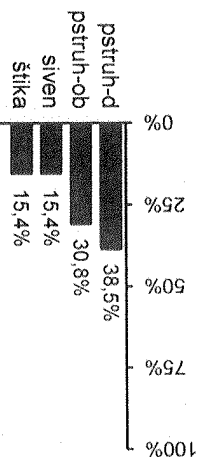

423030 Martinický potok 2 P

(P)

Na revíru lovilo 10 rybářů (z toho 5 úspěšně) a bylo vykonáno 41 docházek.

DRUH RYBY	NASADY		ÚLOVKY		KUS. NÁVR. 11-13	DRUH na úsp. rybařů	druh ulovilo rybařů	na úsp. rybařů	celk. úsp. ks
	ks	kg	prům. (kg/ks)	prům. hmotn. (kg/ks)					
kapr									
lín									
cejn									
tloušť									
okoun									
parma									
ostřetka									
podustev									
štika			2	0,65	0,33		2	1,0	0,2
candát									
sumec									
úhoř									
pstruh ob.	2000	5	0,00	1,40	0,35	0,18	3	1,3	0,4
pstruh d.				3,20	0,64		3	1,7	0,5
lipan									
siven			2	0,80	0,40		1	2,0	0,2
bořen									
marěna, p.									
hlavátka									
amur									
toštolobik									
karas									
mník									
ost. druhy									
CELKEM	2000	5		6,05	0,47		5	2,6	1,3

Úlovky - počet

Úlovky - hmotnost